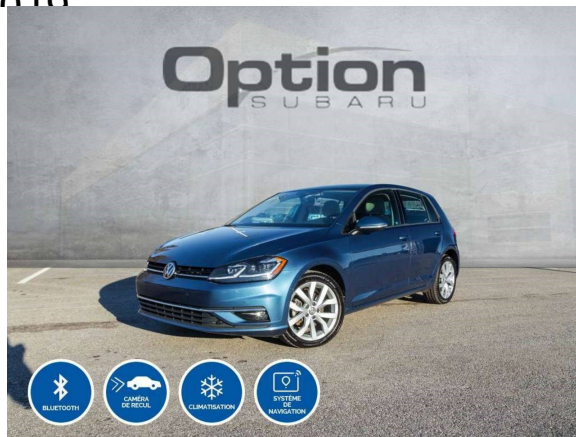

SUBARU

Confiance et évolution

Véhicule d'occasion

Volkswagen Golf Execline | TOIT OUVRANT | GPS | CUIR | 2010

NIV	KM003531
Kilométrage	48183 KM
Type de carrosserie	
Couleur de carrosserie	Bleu
Coloris intérieur	Beige
Transmission	Automatique
Type de carburant	Essence
Moteur	1.4L
Puissance	
N° de stock	P0225A
Garantie	Voir le concessionnaire pour les options disponibles

CARACTÉRISTIQUES DE SÉRIE

- Alarme
- AM/FM Stéréo
- Climatisation
- Jantes aluminium
- Freinage antiblocage (ABS)
- Antivol
- Coussins gonflables cond.
- Coussins gonflables doubles
- Phares anti-brouillard
- Essuie-glace intermittent
- Verrouillage sans clef
- Système de navigation
- Servo-freins
- Mirroirs électriques
- Servo-direction
- Vitres électriques
- Dégivreur arrière
- Coussin gonflable latéral

SOMMET DE LA GAMME GOLF, INTÉRIEUR EN CUIR IVOIRE. OFFERT AU PRIX DE LA VERSION HIGHLINE. AUDIO HAUT DE GAMME FENDER, CLIMATISATION ÉLECTRONIQUE, ROUES D'ALLIAGE, Rapport d'inspection en 152 points et Carfax disponible sur demande. Financement disponible sur place à taux avantageux. Possibilité de vente à travers la province, Montréal, Laval, Montmagny, Drummondville, Victoriaville, Trois Rivières, Shawinigan peu importe l'endroit.