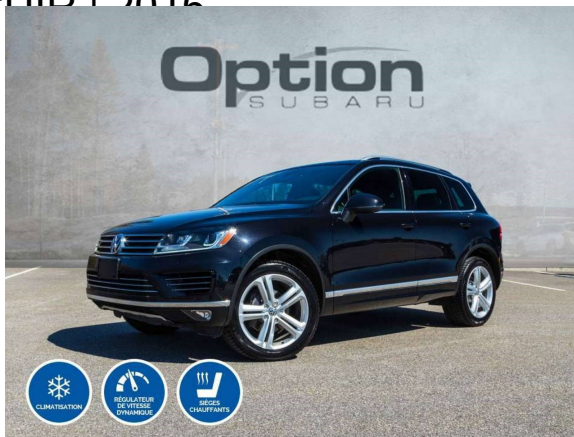

SUBARU

Confiance et évolution

## Véhicule d'occasion

### Volkswagen Touareg Highline | R LINE | GPS | TOIT PANO | CLUB | 2016

Rapport d'inspection en 152 points et Carfax disponible sur demande. Financement disponible sur place à taux avantageux. Possibilité de vente à travers la province, Montréal, Laval, Montmagny, Drummondville, Victoriaville, Trois Rivières, Shawinigan peu importe l'endroit. Informez-vous à nos spécialistes dès maintenant. Groupe Saillant, le leader en rétablissement de crédit automobile pour le grand Québec et ses environs, Ste-Foy, Sillery, Val Béclair, St-Augustin, Charlesbourg, Beauport,

Ce véhicule tel que présenté